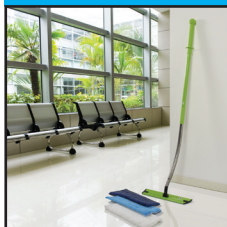

**BALAI
ERGONOMIQUE
POUR NETTOYAGE
À PLAT**

HARRY MOPEUR

ACTION
• Nettoyer

Photo non contractuelle

DESCRIPTION :

- Balai ultra léger, 100 % maniable avec poignée rotative antidérapante.
- Ergonomique : manche coudé et base inclinée à 14°.
- Confort d'utilisation : évite les TMS.
- Manche télescopique de 118 à 180 cm.

DESCRIPTION :

- Balai avec réservoir de 335 g = plus de 75 m² couverts avec un seul plein.
- Délivre 3 mL de solution à chaque pression.
- Association avec un support trapèze velcro.
- Conseillé sur le nettoyage des petites surfaces : bureaux, magasins, sanitaires, escaliers, etc.
- Dimensions : • Manche : 145 cm. • Support : 40 cm.
- Poids réservoir rempli : 835 g.
- Composition:
 - Manche : polypropylène, TPE, aluminium.
 - Support : aluminium ; polyamide, polyoxyméthylène, caoutchouc.