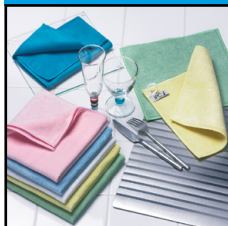

**MULTIFUNCTIONEEL  
MICROVEZEL-  
DOEKJE**

nief-contraculturele foto

**PROFIBRE**

**ACTIE**

- Oppervlakken reinigen
- Oppervlakken ontvetten
- Afstoffen

**BESCHRIJVING:**

■ Kan droog worden gebruikt om af te stoffen, of vochtig voor de uitstekende reinigende en ontvetvende eigenschappen. ■ Tot 300 keer wasbaar op 90°C, rafelt niet uit. ■ Een compleet gamma: 6 kleuren voor verschillende gebruiken (roze, blauw, wit, geel, groen, zwart). 2 kleuren speciaal voor de vaat (geel en groen). ■ Gebruikt als onderdeel van een HACCP-methode. ■ Gerecycled Profiber 40 x 40 komt overeen met 1,5 gerecyclede flessen van 500 ml. ■ Samenstelling: • Profibre (40x40 cm, 50 (± 5 %) g) : 80% gerecycled polyester, 20% polyamide • Profibre vaisselle (24x24 cm, 28 (± 5 %) g) : 70% polyester, 30% polyamide.

**BIJ DIT PRODUCT STELT IPC VOOR:**

■ CYCLONE ■ CYCLONE KOLORS ■ ECOLACLEAN ■ VAISSELLE PRO

**ANTIBACTERIEEL  
MICROVEZEL-  
DOEKJE**

nief-contraculturele foto

**PROFIBRE  
PLUS**

**ACTIE**

- Oppervlakken reinigen
- Oppervlakken ontvetten

**BESCHRIJVING:**

■ Heeft dezelfde eigenschappen als de Profibre. ■ Antibacteriële functie: de zilverkleurige moleculen, ingeweven en ingewerkt in de Profibre: • Vernietigen volledig de bacteriën en de schimmels die in het doekje gevangen zitten. • Verhogen de levensduur van de Profibre. • Voorkomen de ontwikkeling van slechte geuren. • Voorkomen kruisbesmetting. ■ Samenstelling 70% polyester, 30% polyamide. ■ Afmetingen: 40 x 40 cm. ■ HANDIG: 6 kleuren voor verschillende gebruiken (roze, blauw, zilver, geel, groen) in één pak.

**BESCHRIJVING:**

■ Heeft dezelfde eigenschappen als de Profibre. ■ Dubbelzijdig: • Een gewone zijde in microvezel. • Een schurende zijde om hardnekkige vlekken grondig te reinigen. ■ Samenstelling 85% polyester, 15% polyamide. ■ Afmetingen: 40 x 40 cm. ■ HANDIG: 5 kleuren voor verschillende gebruiken (roze, blauw, zilver, geel, groen) in één pak.