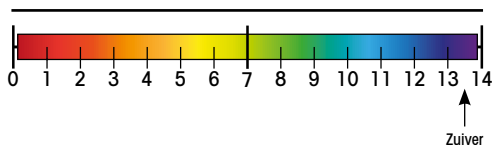

Geproduceerd

In Frankrijk

VERPAKKINGEN:

Bus
5 L

EIGENSCHAPPEN:

- Aspect: kleurloze tot gele vloeistof.
- Zonder parfum.
- Dichtheid: 1,025-1,045.
- VOS: 10%.

pH :

NIEUW PRODUCT