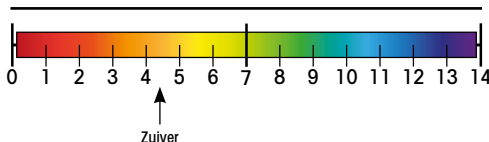

### VERPAKKINGEN:

Spray  
750 ml

Bus met doseerdop  
1 L

Bus  
5 L

### pH: