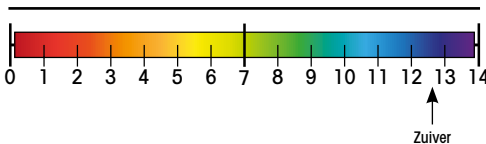

VERPAKKINGEN:

pH :