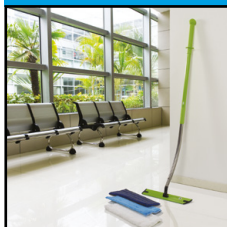

**ERGONOMISCHE
ZWABBER MET
PLATTE BORSTEL**

HARRY MOPEUR

ACTIE
• **Vegen**

Niet-contractuele foto

BESCHRIJVING:

- Ultralichte bezem, 100% hanteerbaar met antislip roterende handgreep.
- Ergonomisch: gebogen steel en schuine voet onder 14°.
- Gebruikscomfort: voorkomt MSA.
- Telescopische steel van 118 tot 180 cm.

BESCHRIJVING:

- Bezem met reservoir van 335 g = meer dan 75 m² dekking met één keer vullen.
- Leverf 3 ml oplossing bij elke keer drukken.
- In combinatie met een trapezevormige houder met klittenband.
- Aanbevolen voor het schoonmaken van kleine oppervlaktes: bureaus, winkels, sanitair, trappen, enz.
- Afmetingen: • Steel: 145 cm. • Houder: 40 cm.
- Gewicht vol reservoir: 835 g.
- Samenstelling:
 - Steel: polypropyleen, TPE, aluminium.
 - Houder: aluminium, polyamide, polyoxymethyleen, rubber.