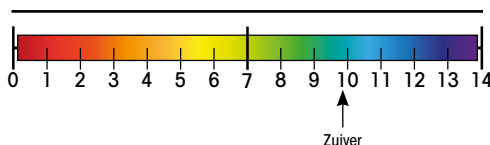

pH:

BIJ DIT PRODUCT STELT IPC VOOR:

- PROFIBRE ■ MAGIC FIBRE ■ MEMO FIBRE

IR: