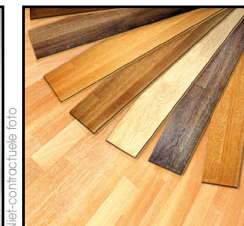

CIREPRO BOIS CAP VERT

VLOEREN EN OPPERVLAGKEN

ACTIE

- Was

Real-contraction foto

INNOVATIE:

- Was op waterbasis, speciaal ontwikkeld voor het onderhoud van parketvloeren.
- De was voedt en beschermt het hout en laat het ademen. Herstelt de glans en het natuurlijke uiterlijk van hout.
- Waterwas geeft geen kleur aan vloeren en laat een beschermende en glanzende film achter (tegen krassen en vlekken).
- Aangename geur.
- Deze innovatieve formule zorgt voor een goede verspreiding van het product.

VEILIG:

- Innovatieve formule zonder gevaarpictogram.
- Geformuleerd met grondstoffen van natuurlijke oorsprong: carnaubawas en terpentijn.

TIP:

- Handmatig of polijstgebruik
- Niet aanbevolen voor verzegelde of geolieerde parketvloeren.
- Een container van 5 L kan 300m² tot 600m² behandelen, d.w.z.: • een eerste laag van 150 tot 300m², • een tweede laag van 150 tot 300m².