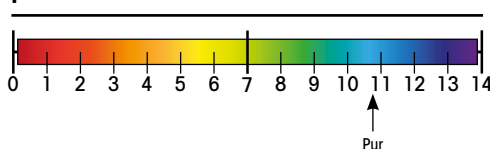

CARACTÉRISTIQUES :

- Liquide limpide bleu foncé.
- Densité : 1,00 ± 0,010.
- COV : 4,36 %.

pH :

AVEC CE PRODUIT, IPC VOUS PROPOSE :

- PROFIBRE ● MAGIC FIBRE ● MEMO FIBRE

IR :