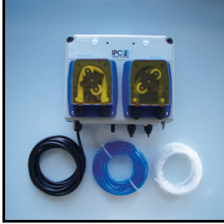

**DOSEUR  
ÉLECTRONIQUE DE  
TRANSFERT  
ET D'INJECTION**

Photo non contractuelle

**DOSEUR LV**

**ACTION**

- Doser (matériel)

**DESCRIPTION :**

- Permet le transfert et l'injection automatique des liquides "lavage" et "rinçage" sur les lave-vaisselles professionnels.
- Boîtier étanche.
- Adaptable sur toute machine.
- Réglage précis de la concentration par potentiomètre.
- Raccordement facile.
- Faible encombrement.
- Robuste.
- Changement de tube simplifié.
- Identification des fonctions "lavage" et "rinçage" par leur couleur.
- Existe en 3 modèles :  
DOSEUR LV, DOSEUR LV avec sonde, DOSEUR LV à charge initiale.

**AVEC CE PRODUIT, IPC VOUS PROPOSE :**

- VAISSELLE PRO MACHINE ■ RINCENET

**SYSTÈME  
DE DOSAGE  
POUR BIOBAC**

Photo non contractuelle

**AUTOMATE BIOBAC**

**ACTION**

- Doser (matériel)

**DESCRIPTION :**

- Permet une injection précise de la quantité de produit souhaitée à l'heure choisie.
- Dosage précis du produit chimique : plus de calculs : doublon à faire entre temps de dosage et débit de la pompe, vous entrez directement l'heure de départ et la quantité à doser en ml/h.
- Tube membrane en Sekoflex (EPDM) résistant aux produits désinfectants.
- Possibilité de calibrer l'appareil en fonction de la densité du produit pour avoir un dosage toujours plus précis.
- Équipé d'une horloge hebdomadaire qui permet d'effectuer jusqu'à 10 dosages par jour.
- Protection des paramètres enregistrés par un mot de passe.
- Fourni avec un kit complet d'installation (crépine, injecteur, tubing, fixation murale, ...).
- Possibilité de connecter à un détecteur de niveau (fin de bac).