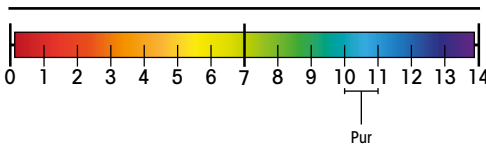

pH :

AVEC CE PRODUIT, IPC VOUS PROPOSE :

- PROFIBRE ● MAGIC SPONGE ● MAGIC FIBRE

IR :

09/22