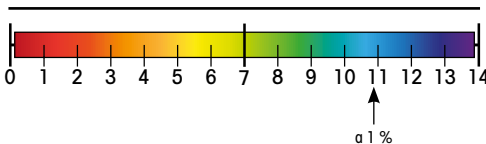

pH :

JUNTO CON ESTE PRODUCTO, IPC LE PROPONE:

- DOULAINÉ CAP VERT

NUEVO PRODUCTO

08/23