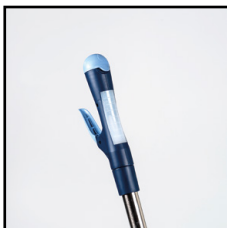

**ESCOBA
ERGONÓMICA
PARA LIMPIAR
HORIZONTALMENTE**

HARRY MOPEUR

ACCIÓN

• Barrer

Foto no contractual

DESCRIPCIÓN:

- Escoba ultra ligera, manejable al 100 % con asa rotativa antideslizante.
- Ergonómica: mango con codo y base inclinada a 14°.
- Comodidad de uso: evita los TME.
- Mango telescópico de 118 a 180 cm.

JUNTO CON ESTE PRODUCTO, IPC LE PROPONE:

- PROFIBRE VELCRO TR ■ PROFIBRE BLEU VELCRO ■ PROFIBRE BLANC VELCRO

**ESCOBA CON
DEPÓSITO PARA
LIMPIAR SIN CUBO**

BALAI SPRAY VELCRO

ACCIÓN

• Barrer

Foto no contractual

DESCRIPCIÓN:

- Escoba con depósito de 335 g = se cubren más de 75 m² con un solo llenado.
- Suelta 3 mL de solución en cada presión.
- Asociación con un soporte trapecio velcro.
- Recomendado para limpiar superficies pequeñas: oficinas, tiendas, sanitarios, escaleras, etc.
- Dimensiones: • Mango: 145 cm. • Soporte: 40 cm.
- Peso del depósito lleno: 835 g.
- Composición:
 - Mango: polipropileno, TPE, aluminio.
 - Soporte: aluminio, poliamida, polioximetileno, caucho.