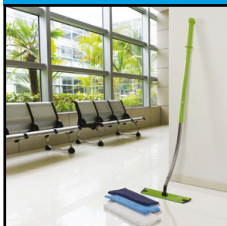

**ESCOBA
ERGONÓMICA
PARA LIMPIAR
HORIZONTALMENTE**

HARRY MOPEUR

ACCIÓN

• Barrer

Foto no contractual

DESCRIPCIÓN:

- Escoba ultra ligera, manejable al 100 % con asa rotativa antideslizante.
- Ergonómica: mango con codo y base inclinada a 14°.
- Comodidad de uso: evita los TME.
- Mango telescópico de 118 a 180 cm.

JUNTO CON ESTE PRODUCTO, IPC LE PROPONE:

- PROFIBRE VELCRO TR ■ PROFIBRE BLEU VELCRO ■ PROFIBRE BLANC VELCRO

**ESCOBA CON
DEPÓSITO PARA
LIMPIAR SIN CUBO**

BALAI SPRAY VELCRO

ACCIÓN

• Barrer

Foto no contractual

DESCRIPCIÓN:

- Escoba con depósito de 335 g = se cubren más de 75 m² con un solo llenado.
- Suelta 3 mL de solución en cada presión.
- Asociación con un soporte trapecio velcro.
- Recomendado para limpiar superficies pequeñas: oficinas, tiendas, sanitarios, escaleras, etc.
- Dimensiones: • Mango: 145 cm. • Soporte: 40 cm.
- Peso del depósito lleno: 835 g.
- Composición:
 - Mango: polipropileno, TPE, aluminio.
 - Soporte: aluminio, poliamida, polioximetileno, caucho.