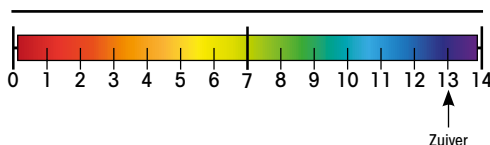

VERPAKKING:

pH :