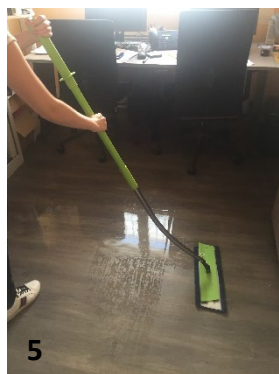

Karretje voor pre-impregnatie

▪ Gebruiksaanwijzing:

2

1. Bereid de verdunde oplossing voor in uw lokaal.
2. Giet de finale oplossing op de profibres in de blauwe emmer
  - a. Blauwe: 200-250 ml product per profibre

4

3. Plaats de profibre aan de ingang van het lokaal
4. Maak het lokaal schoon, waarbij u een reserveband met oplossing laat.

5

5

5

5. Voer de behandeling uit door een sculling-beweging te volgen.
6. Gebruik de zijkant van de profibre voor het schoonmaken van plinten en vastklevend vuil.

IPC

une entreprise
certifiée

ISO 9001 : 2015

ISO 14001 : 2015

Quality Assurance
Systems Ltd

Innovation Protection Conseil

IPC SAS – CS 71821 – 29218 BREST CEDEX 2 - FRANCE
Tél. : 0033 (0)2.98.43.45.44. – Fax : 0033 (0)2.98.44.22.53.

Page 3 sur 4
Création : 12.08.19
IR : 09.04.21