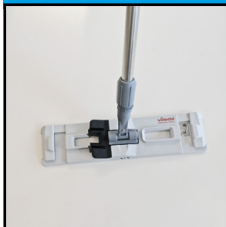

**ERGONOMISCHE
ZWABBER MET
PLATTE BORSTEL**

NIER-CONTRACTUALE FOTO

HARRY MOPEUR

ACTIE
• Vegen

BESCHRIJVING:

- Ultralichte bezem, 100% hanteerbaar met antislip roterende handgreep.
- Ergonomisch: gebogen steel en schuine voet onder 14°.
- Gebruikscomfort: voorkomt MSA.
- Telescopische steel van 118 tot 180 cm.

BESCHRIJVING:

- Bezem met reservoir van 335 g = meer dan 75 m² dekking met één keer vullen.
- Levert 3 ml oplossing bij elke keer drukken.
- In combinatie met een trapezevormige houder met klittenband.
- Aanbevolen voor het schoonmaken van kleine oppervlaktes: bureaus, winkels, sanitair, trappen, enz.
- Afmetingen: • Steel: 145 cm. • Houder: 40 cm.
- Gewicht vol reservoir: 835 g.
- Samenstelling: • Steel: polypropyleen, TPE, aluminium. • Houder: aluminium, polyamide, polyoxymethyleen, rubber.

BIJ DIT PRODUCT STELT IPC VOOR:

- PROFIBRE VELCRO TR ■ PROFIBRE BLEU VELCRO ■ PROFIBRE BLANC VELCRO

**BEZEM VOOR
PERSGEBRUIK**

NIER-CONTRACTUALE FOTO

BALAI PRESSE VILEDÀ

ACTIE
• Vegen

BESCHRIJVING:

- Platte reinigingsbezem voor meervoudig gebruik voor vloeren, wanden en plafonds in verschillende sectoren zoals de gemeenschap, horeca, horeca, gezondheidszorg en industrie in het algemeen.
- Geschikt voor alle harde oppervlakken.
- Ondersteuning voor systeem met pers en opvouwbare franje.
- Afmetingen: • Handvat: 145 cm. • Steun: 40 cm.
- Samenstelling: • Handvat: polypropyleen, TPE, aluminium. • Rug: 100% polypropyleen.